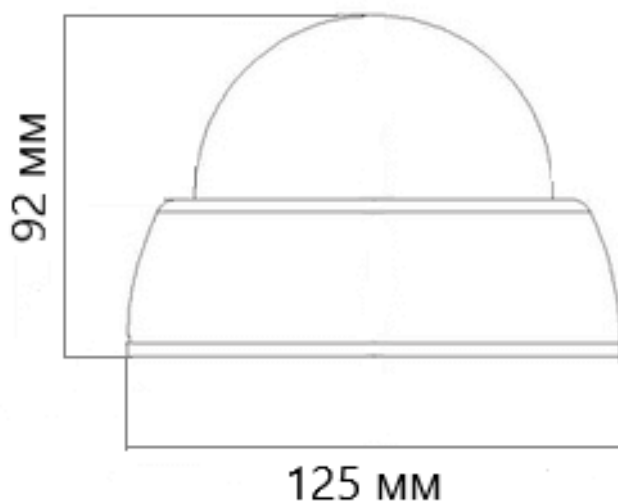

Программное обеспечение	Версия ПО	Видеопоток	Аудиопоток	Управление PTZ	Детектор движения	Видеоаналитика
Domination	2.0.0.5	✓	НЕТ	НЕТ	✓	программная
Интеллект	4.10.4	✓	НЕТ	НЕТ	✓	программная
Macroscop	2.5.158	✓	НЕТ	НЕТ	✓	программная
TRASSIR	4.0	✓	НЕТ	НЕТ	✓	программная
Линия	7.7.0	✓	НЕТ	НЕТ	✓	-

*Актуальную информацию можете найти на сайте производителя www.itech-cctv.ru

ГАБАРИТЫ

АйТек ПРО IPe-DV 4Mp

ТРАНСПОРТИРОВАНИЕ И ХРАНЕНИЕ

Камеры в транспортной таре перевозятся любым видом крытых транспортных средств (в железнодорожных вагонах, закрытых автомашинах, трюмах и отсеках судов, герметизированных отапливаемых отсеках самолетов и т.д.) в соответствии с требованиями действующих нормативных документов.

Условия транспортирования должны соответствовать условиям хранения 5 по ГОСТ 15150-69 (навесы или помещения, где колебания температуры и влажности воздуха несущественно отличаются от колебаний на открытом воздухе (например, палатки, металлические хранилища без