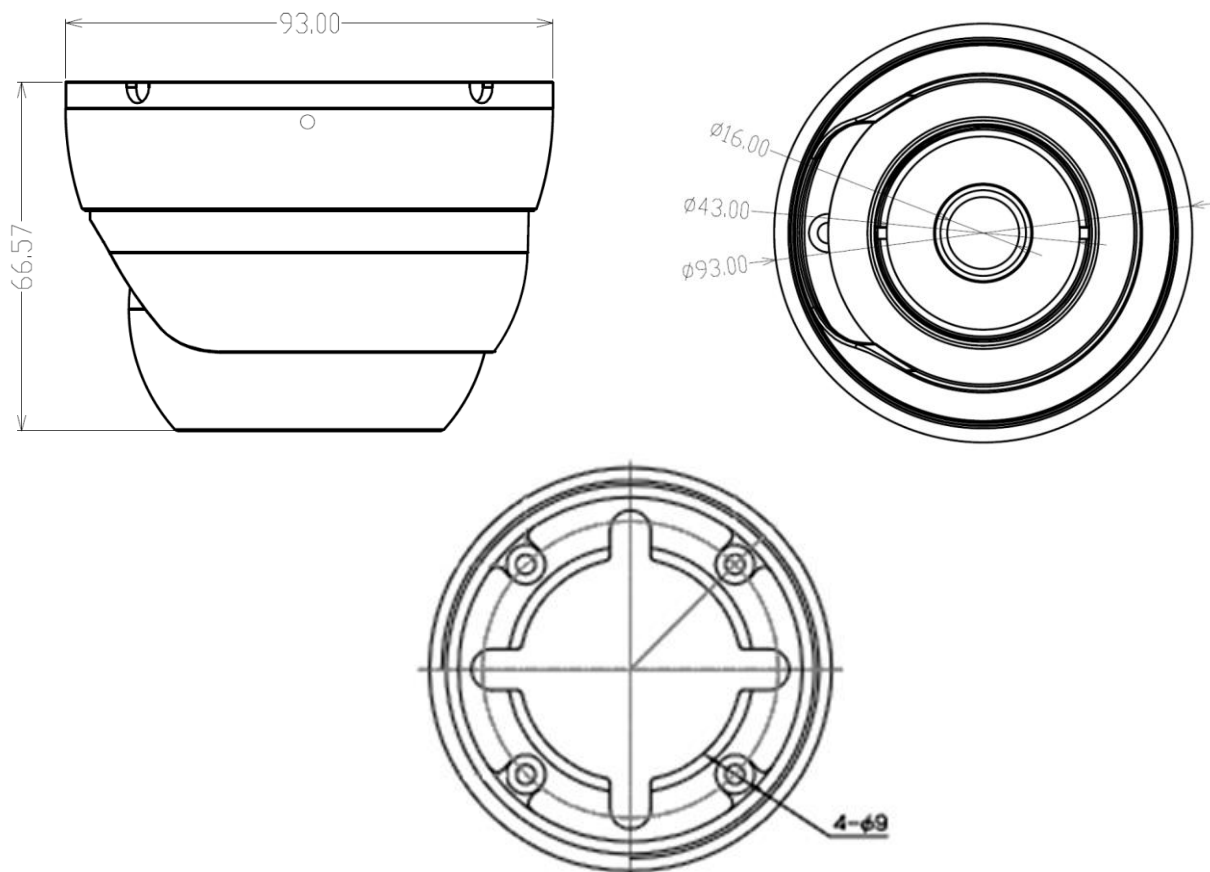

Облачный сервис	xmeye.net
Питание	
Сетевой интерфейс	Ethernet (10/100 Base-T)
Напряжение питания	DC 12В / PoE 802.3af
Потребляемая мощность	Не более 7 Вт
Эксплуатационные характеристики	
Рабочие условия	-45°C +55°C
Защита корпуса	IP67 (необходима дополнительная герметизация разъемов), антивандальная
Конструкция	
Материал корпуса	Металл
Тип корпуса	Купольная
Место установки	Уличная
Габариты	93x67 мм
Вес (нетто), кг	0,3 кг

ГАБАРИТНЫЕ РАЗМЕРЫ