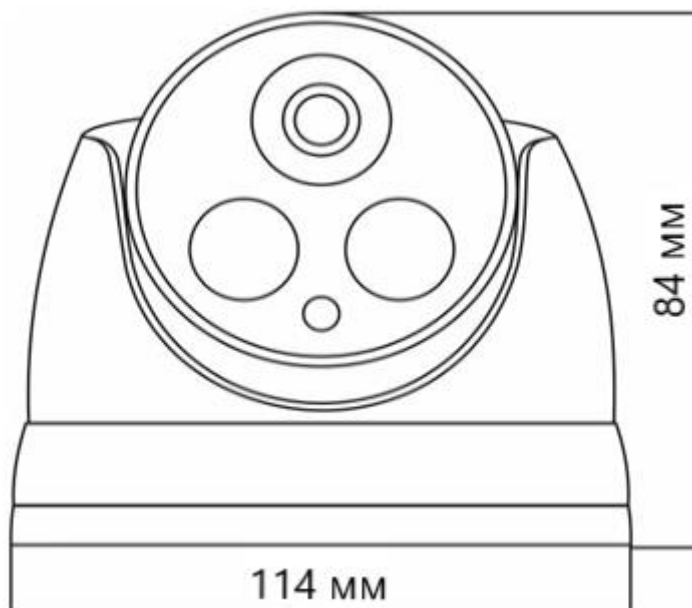

ГАБАРИТЫ

ТРАНСПОРТИРОВАНИЕ И ХРАНЕНИЕ

Камеры в транспортной таре перевозятся любым видом крытых транспортных средств (в железнодорожных вагонах, закрытых автомашинах, трюмах и отсеках судов, герметизированных отапливаемых отсеках самолетов и т.д.) в соответствии с требованиями действующих нормативных документов.

Условия транспортирования должны соответствовать условиям хранения 5 по ГОСТ 15150-69 (навесы или помещения, где колебания температуры и влажности воздуха несущественно отличаются от колебаний на открытом воздухе (например, палатки, металлические хранилища без теплоизоляции, расположенные в макроклиматических районах с умеренным и холодным климатом в атмосфере любых типов).

Хранение камер в транспортной таре на складах изготовителя и потребителя должно соответствовать условиям 1 по ГОСТ 15150-69 (отапливаемые и вентилируемые склады, хранилища с кондиционированием