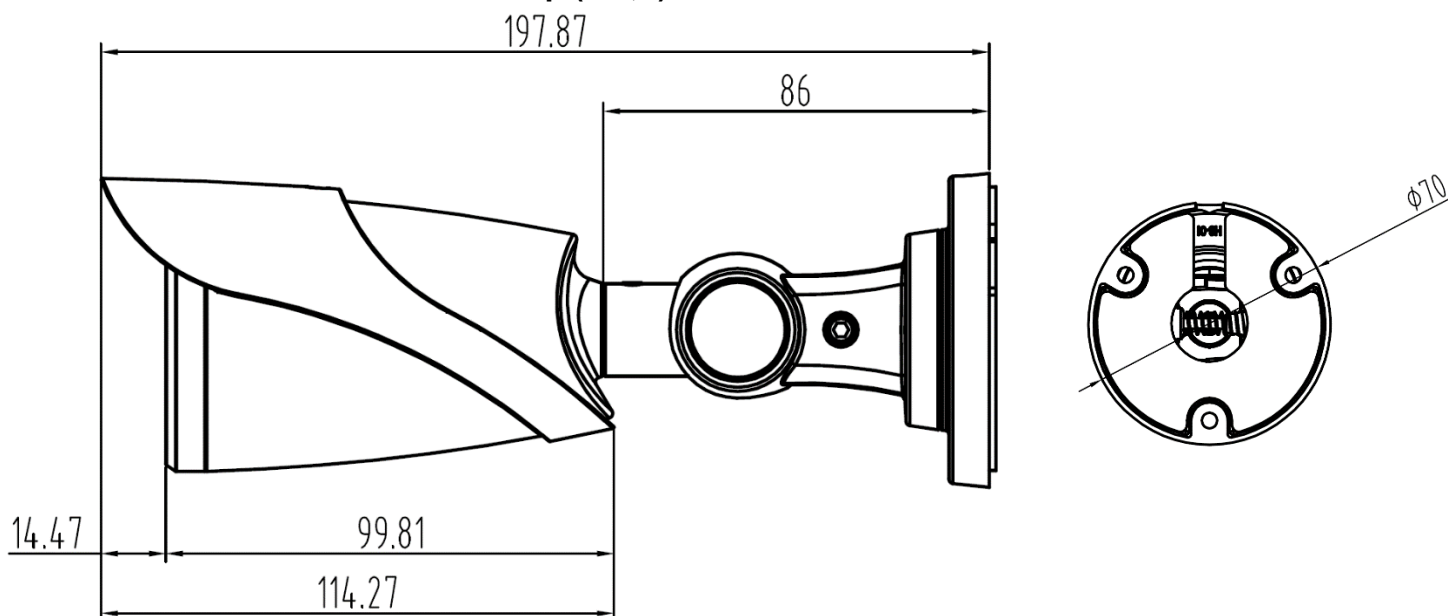

Программное обеспечение	Версия ПО	Видеопоток	Аудиопоток	Управление PTZ	Детектор движения	Видеоаналитика
Domination	2.0.0.5	✓	НЕТ	НЕТ	✓	программная
Интеллект	4.10.4	✓	НЕТ	НЕТ	✓	программная
Macroscop	2.5.158	✓	НЕТ	НЕТ	✓	программная
TRASSIR	4.0	✓	НЕТ	НЕТ	✓	программная
Линия	7.7.0	✓	НЕТ	НЕТ	✓	-

*Актуальную информацию можете найти на сайте производителя www.itech-cctv.ru

ГАБАРИТЫ

АйТек ПРО IPe-OF 4Mp (f=3,6)

ТРАНСПОРТИРОВАНИЕ И ХРАНЕНИЕ

Камеры в транспортной таре перевозятся любым видом крытых транспортных средств (в железнодорожных вагонах, закрытых автомашинах, трюмах и отсеках судов, герметизированных отапливаемых отсеках самолетов и т.д.) в соответствии с требованиями действующих нормативных документов.

Условия транспортирования должны соответствовать условиям хранения 5 по ГОСТ 15150-69 (навесы или помещения, где колебания