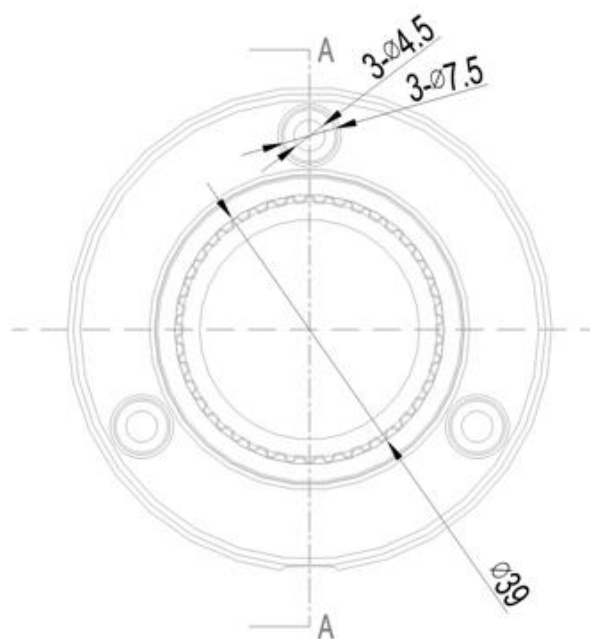

ТРАНСПОРТИРОВАНИЕ И ХРАНЕНИЕ

Камеры в транспортной таре перевозятся любым видом крытых транспортных средств (в железнодорожных вагонах, закрытых автомашинах, трюмах и отсеках судов, герметизированных отапливаемых отсеках самолетов и т. д.) в соответствии с требованиями действующих нормативных документов.

Условия транспортирования должны соответствовать условиям хранения 5 по ГОСТ 15150-69 (навесы или помещения, где колебания температуры и влажности воздуха несущественно отличаются от колебаний на открытом воздухе (например, палатки, металлические хранилища без теплоизоляции, расположенные в макроклиматических районах с умеренным и холодным климатом в атмосфере любых типов).

Хранение камер в транспортной таре на складах изготовителя и потребителя должно соответствовать условиям 1 по ГОСТ 15150-69 (отапливаемые и вентилируемые склады, хранилища с кондиционированием воздуха, расположенные в любых макроклиматических районах).