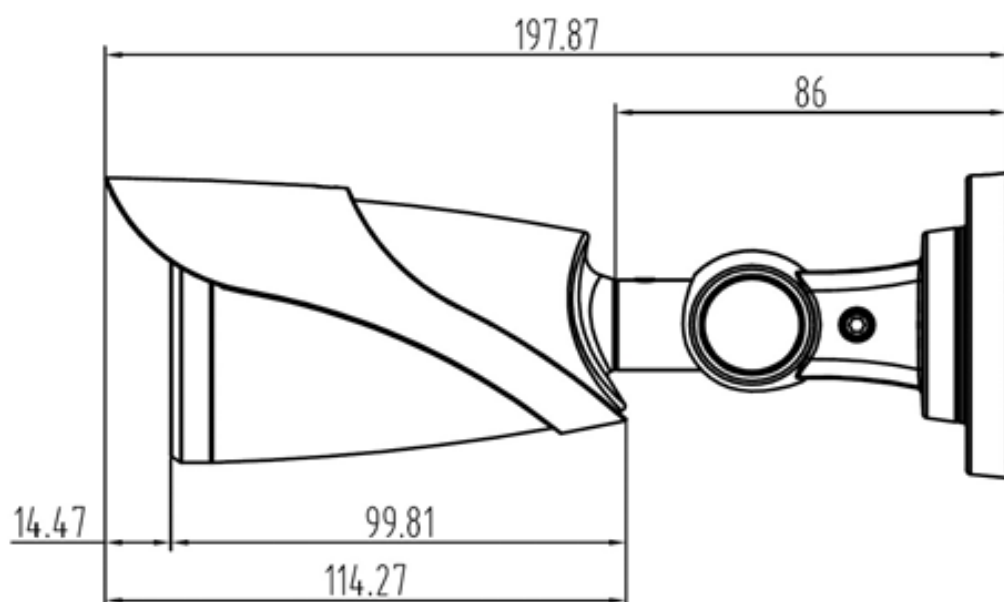

Тревога	
Действия по тревоге	Отправка e-mail, активация канала записи
Питание	
Сетевой интерфейс	Ethernet (10/100 Base-T)
Напряжение питания	DC 12В / PoE (IEEE 802.3af)
Потребляемая мощность	8 Вт
Эксплуатационные характеристики	
Рабочие условия	-45°C +55°C
Защита корпуса	IP67 (необходима дополнительная герметизация разъемов)
Конструкция	
Материал корпуса	Металл
Тип корпуса	Цилиндрическая
Место установки	Уличная
Габариты	198 x 70 мм
Вес (нетто), кг	0,3 кг

ГАБАРИТНЫЕ РАЗМЕРЫ