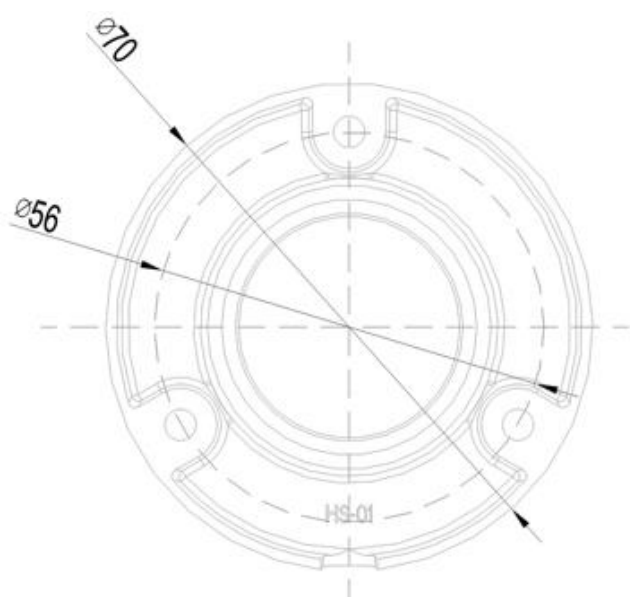

ТРАНСПОРТИРОВАНИЕ И ХРАНЕНИЕ

Камеры в транспортной таре перевозятся любым видом крытых транспортных средств (в железнодорожных вагонах, закрытых автомашинах, трюмах и отсеках судов, герметизированных отапливаемых отсеках самолетов и т. д.) в соответствии с требованиями действующих нормативных документов.

Условия транспортирования должны соответствовать условиям хранения 5 по ГОСТ 15150-69 (навесы или помещения, где колебания температуры и влажности воздуха несущественно отличаются от колебаний на открытом воздухе (например, палатки, металлические хранилища без теплоизоляции, расположенные в макроклиматических районах с умеренным и холодным климатом в атмосфере любых типов).

Хранение камер в транспортной таре на складах изготовителя и потребителя должно соответствовать условиям 1 по ГОСТ 15150-69 (отапливаемые и вентилируемые склады, хранилища с кондиционированием воздуха, расположенные в любых макроклиматических районах).